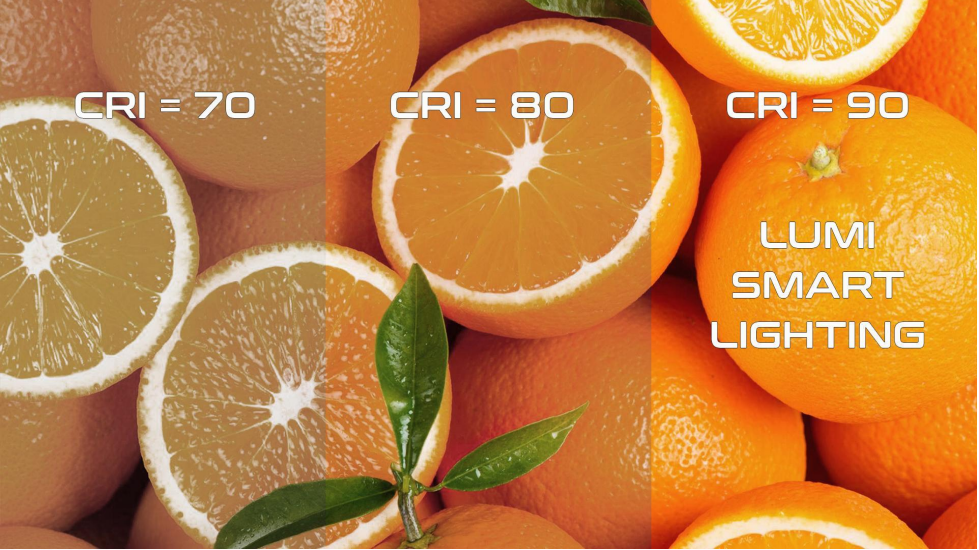

**GIÚP NGỦ LÂU VÀ SÂU
HƠN**

26 phút

76%

**SỐ NGƯỜI KHẢO
SÁT NHẬN THẤY**

SỨC KHỎE TỐT HƠN

Một số kết quả khi ứng dụng Human Centric Lighting vào bệnh viện

- ◆ Giảm thời gian nằm viện trung bình (Ngắn hơn 14-41% trong các phòng SE so với NW).
- ◆ Phục hồi sau hoạt động nhanh hơn và giảm tình trạng mê sảng ICU.
- ◆ Giảm yêu cầu giảm đau (Bệnh nhân nhận được nhiều hơn 46% ánh sáng mặt trời tự nhiên, yêu cầu ít hơn 22% thuốc giảm đau trong thời gian nằm viện).
- ◆ Phục hồi nhanh hơn sau bệnh trầm cảm (buổi sáng là hiệu quả gấp đôi so với ánh sáng buổi tối trong điều trị SAD theo mùa rối loạn ái kỷ).

Ánh sáng THEO NGUYÊN LÝ HCL vượt qua nhu cầu chiếu sáng thị giác cơ bản

Giúp cơ thể điều hòa với nhịp sinh học tự nhiên mà con người
đã thích ứng trong suốt quá trình tiến hóa

Chất lượng ánh sáng
THẬT

Giải pháp lý tưởng cho
SMART LIGHTING