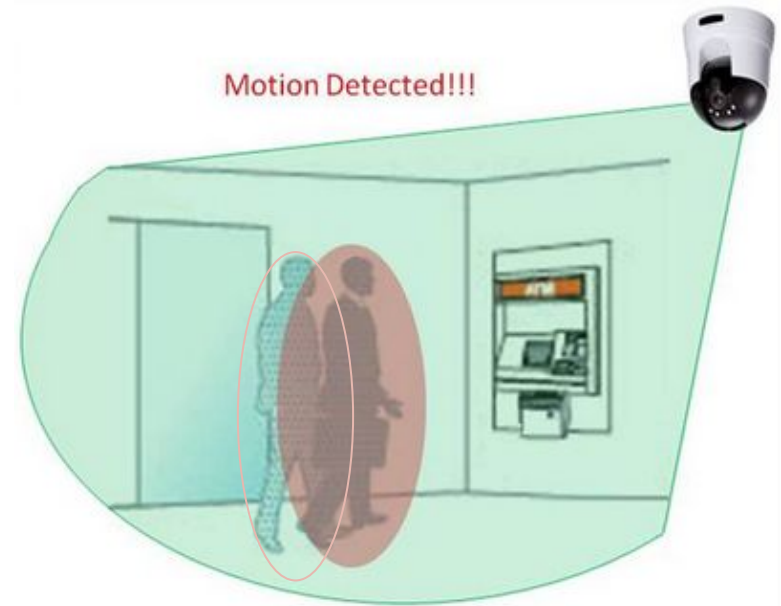

ĐỘ CHÍNH XÁC

Human Detection

Face/Head
Detection

Pet
Detection

AI Model: **97% Accuracy**

(trên tập users của Lumi)

Dữ liệu được sử dụng để học là dữ liệu ở những nơi public và hoàn toàn được người dùng cho phép.

Based Rule: **Motion Detection**

Sử dụng phương pháp Hybrid: lồng ghép model AI và based rule để tối ưu độ chính xác của hệ thống.