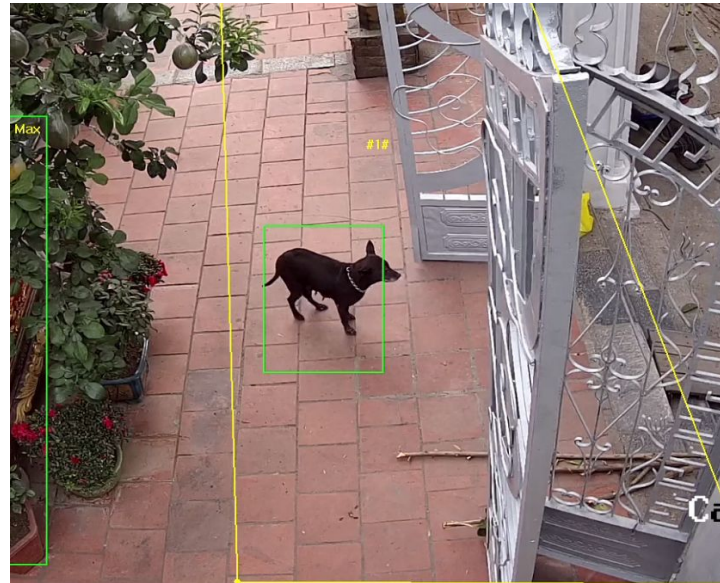

GIẢI PHÁP AN NINH AI - CONTROLLER

Là sự kết hợp của **bộ điều khiển trung tâm** và **bộ xử lý AI** trong cùng một sản phẩm.

Tại sao Lumi phát triển AI-CONTROLLER?

Người dùng hiện nay hầu như chỉ **xem lại** sự việc tài sản của bản thân bị trộm cắp khi nó **đã xảy ra rồi**.

Nhiều hệ thống an ninh hiện nay còn **phát hiện nhầm**, gây **báo động ảo** nhiều.

Phương án **xử lý lỗi** phát hiện nhầm khi **khách hàng phản hồi** là chưa có.

- ❑ **AI nhận diện người:** độ chính xác 97% trên tập dữ liệu của Lumi
- ❑ **Rule phát hiện chuyển động:** loại bỏ các trường hợp như mannequin, hình nộm hoặc các đồ vật nhận diện nhầm thành người.
- ❑ **AI nhận diện mặt, đầu, động vật nuôi:** lọc bỏ vật nuôi và các vật có dáng người nhưng không phát hiện mặt.