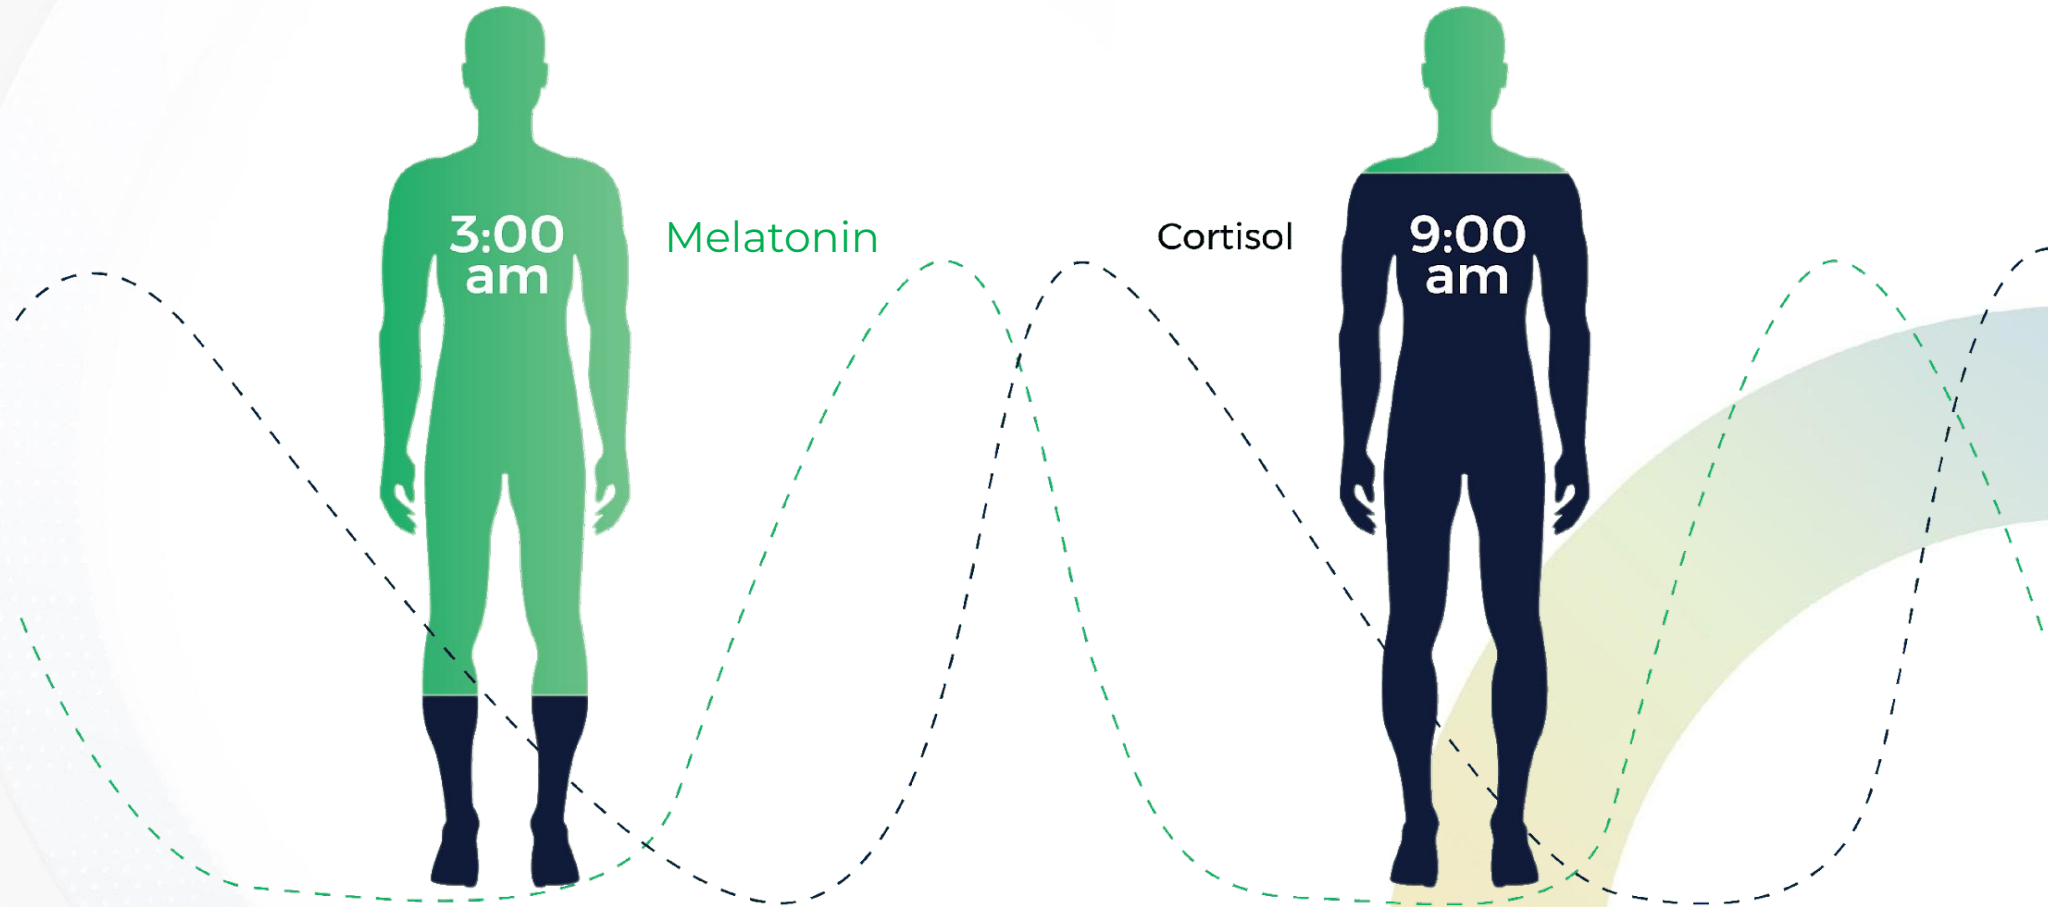

Giải Nobel Y học năm 2017

LUMI SMART LIGHTING

Jeffrey C. Hall

Michael Rosbash

Michael W. Young

ẢNH HƯỞNG CỦA ÁNH SÁNG TỰ NHIÊN TỚI CƠ THỂ CON NGƯỜI

LUMI SMART LIGHTING

6 a.m