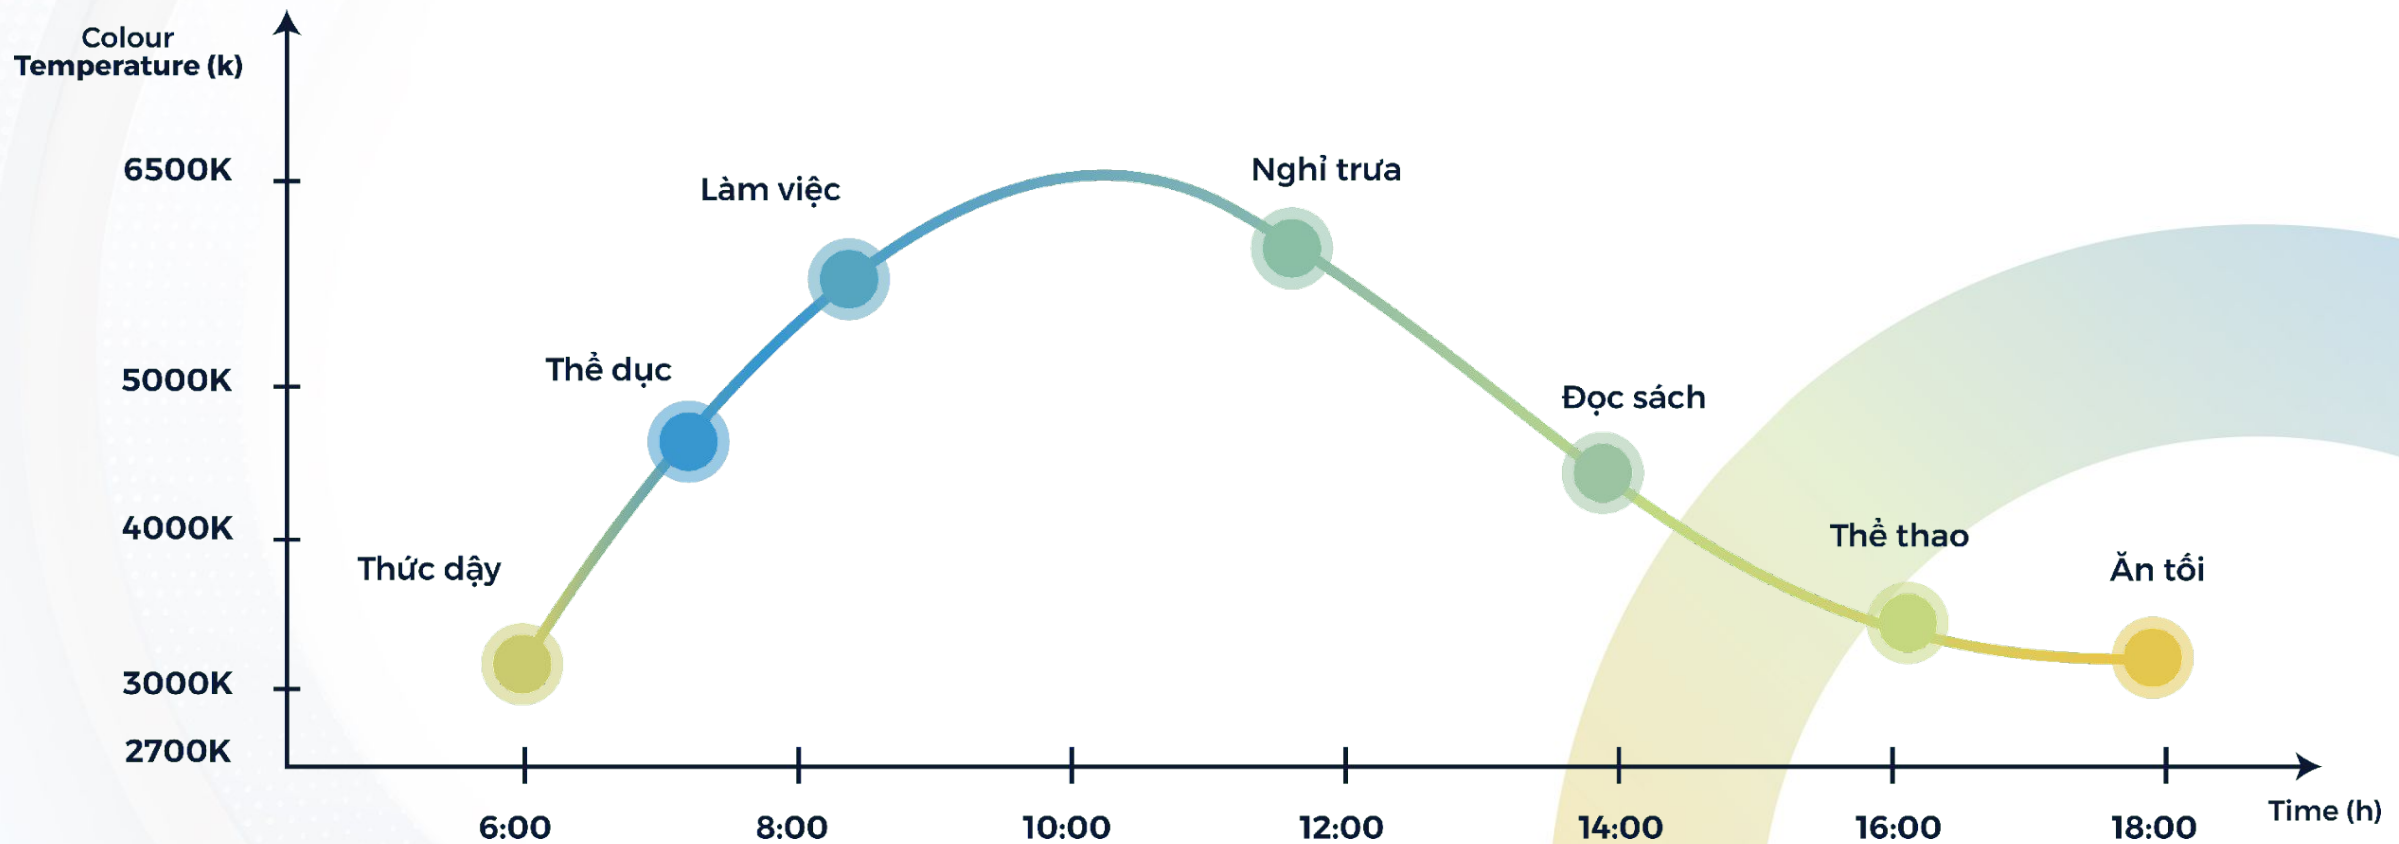

ỨNG DỤNG NGUYÊN LÝ HCL TẠO RA NGUỒN SÁNG TỰ NHIÊN