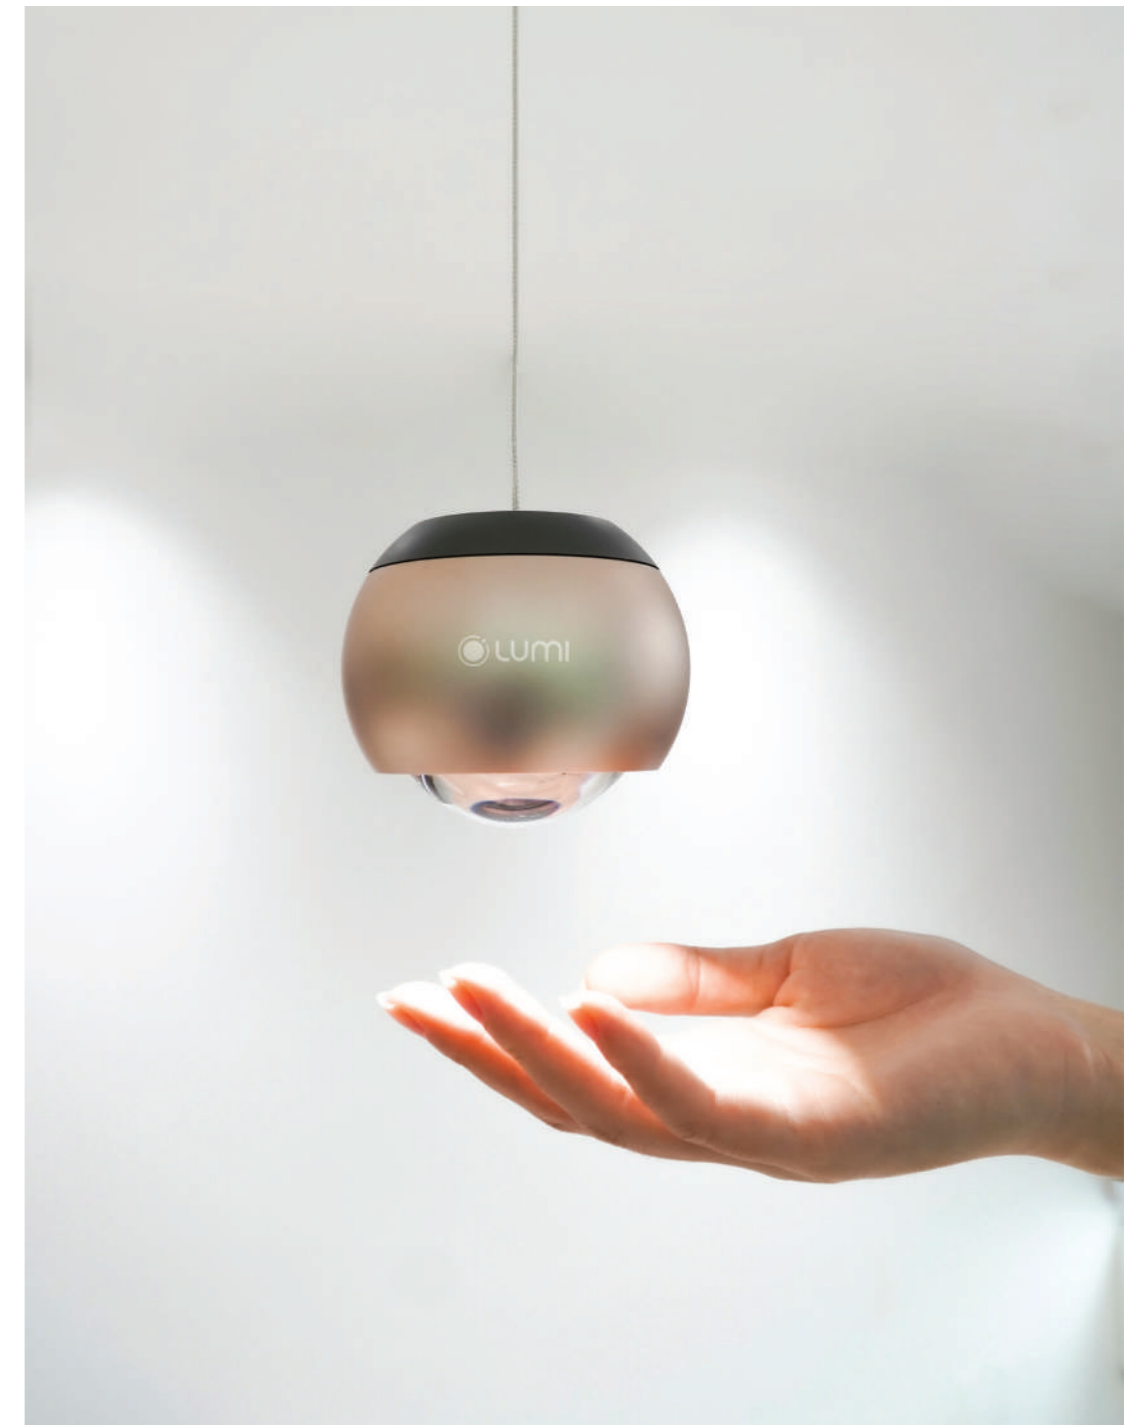

Giá: 1.045.000 VND

BỘ SẢN PHẨM ĐÈN CAO CẤP

Mini spotlight xoay góc
6W 40 độ, champagne/vàng

Mini spotlight 6W 25 độ
champagne/vàng

Mini Spotlight 10w
góc chiếu 36 (50) độ, champagne/vàng

Đèn thả

22

Mini spotlight 6W 25 độ champagne/vàng

Mã sản phẩm	Giá
LMH-S6-38-T	1.320.000

23

Mini Spotlight 10w, góc chiếu 36(50) độ, champagne/vàng

Màu sắc: Champagne, Vàng
Công suất: 10w
Góc chiếu (độ): 36D/50D
CRI: >95
Nhiệt độ màu: 2700K-4500K
Lỗ khoét: 54mm
Kích thước: D60*H75mm
Driver: Smart Tunable
Chip LED: Seoul Semi POB
Điện áp hoạt động: 220-240VAC
Truyền thông: Bluetooth Mesh
Tuổi thọ: 25000h
Chỉ số IP: 44

Mã sản phẩm	Giá
LMH-S10-54-T	1.650.000

24

Mini spotlight xoay góc 6W 40 độ, champagne/vàng

Màu sắc: Champagne, Vàng
Công suất: 6w
Góc chiếu (độ): 40D
Góc xoay (độ): 90D
CRI: >95
Nhiệt độ màu: 2700K-4500K
Lỗ khoét: 50mm
Kích thước: D60*H75mm
Driver: Smart Tunable
Chip LED: Seoul Semi POB
Điện áp hoạt động: 220-240VAC
Truyền thông: Bluetooth Mesh
Tuổi thọ: 25000h
Chỉ số IP: 44

Mã sản phẩm	Giá
LMH-SR6-50-T	1.815.000

25

Đèn thả 10W Champagne LMH-P10-50-T

Màu sắc: Champagne
Góc chiếu (độ): 60 độ (1 hướng)
CRI: 97
Nhiệt độ màu (K): 2700-6500K
Công suất: 10w
Điện áp hoạt động: 220-240VAC
Truyền thông: Bluetooth Mesh
Tuổi thọ: 25000h
Giá: 4.180.000 VND