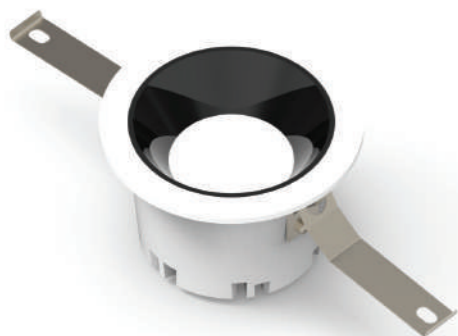

- Công suất:** 10W
- Góc chiếu:** 80D
- Lỗ khoét:** 75mm
- Màu sắc chóa đèn:** Đen, Trắng
- Chất liệu:** Nhôm đúc
- Chip LED:** Bridgelux SMD
- Nhiệt độ màu (CCT):** 2700-6500k
- Chỉ số hoàn màu (CRI):** >90
- Chỉ số IP:** 44
- Tuổi thọ:** >25000h
- Điện áp:** 220- 240VAC
- Driver:** On-Off/ Tunable white
- Quang thông:** 680lm | Dòng Tunable white
- Hiệu suất:** 68 lm/w
- Quang thông:** 850lm | Dòng On-Off
- Quang hiệu:** 85lm/w