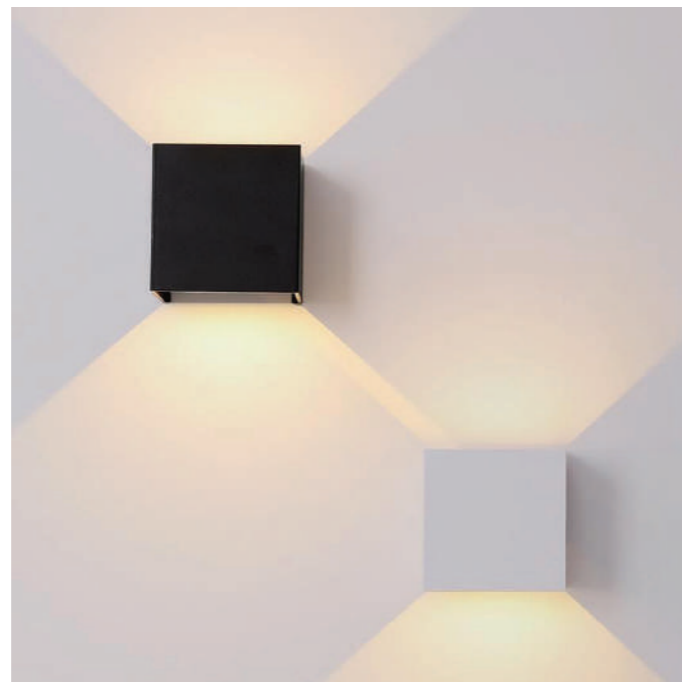

Điện áp: 220- 240VAC

Quang thông: 750lm

Quang hiệu: 75lm/w

Giá: 781.000 VND

Đèn gắn tường ngoài trời
vuông 2*6W

LM-WS12

19

Công suất: 2*6W
Góc chiếu: 30D
Kích thước: 100*100*100mm
Màu đèn: Đen nhám
Chất liệu: Hợp kim nhôm
Chip LED: Bridgelux COB
Nhiệt độ màu (CCT): 3000K/4000K
Chỉ số hoàn màu (CRI): >95
Chỉ số IP: 65
Tuổi thọ: >25000h
Driver: On-Off
Điện áp: 220- 240VAC
Quang thông: 800lm
Quang hiệu: 75lm/w
Giá: 726.000 VND