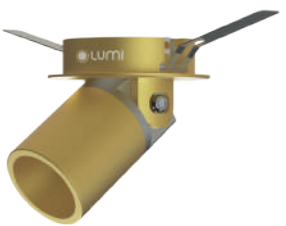

Mã sản phẩm	Giá
LMH-S6-38-T	1.320.000

23

Mini Spotlight 10w, góc chiếu 36(50) độ, champagne/vàng

Màu sắc: Champagne, Vàng
Công suất: 10w
Góc chiếu (độ): 36D/50D
CRI: >95
Nhiệt độ màu: 2700K-4500K
Lỗ khoét: 54mm
Kích thước: D60*H75mm
Driver: Smart Tunable
Chip LED: Seoul Semi POB
Điện áp hoạt động: 220-240VAC
Truyền thông: Bluetooth Mesh
Tuổi thọ: 25000h
Chỉ số IP: 44

Mã sản phẩm	Giá
LMH-S10-54-T	1.650.000

24

Mini spotlight xoay góc 6W 40 độ, champagne/vàng

Màu sắc: Champagne, Vàng
Công suất: 6w
Góc chiếu (độ): 40D
Góc xoay (độ): 90D
CRI: >95
Nhiệt độ màu: 2700K-4500K
Lỗ khoét: 50mm
Kích thước: D60*H75mm
Driver: Smart Tunable
Chip LED: Seoul Semi POB
Điện áp hoạt động: 220-240VAC
Truyền thông: Bluetooth Mesh
Tuổi thọ: 25000h
Chỉ số IP: 44