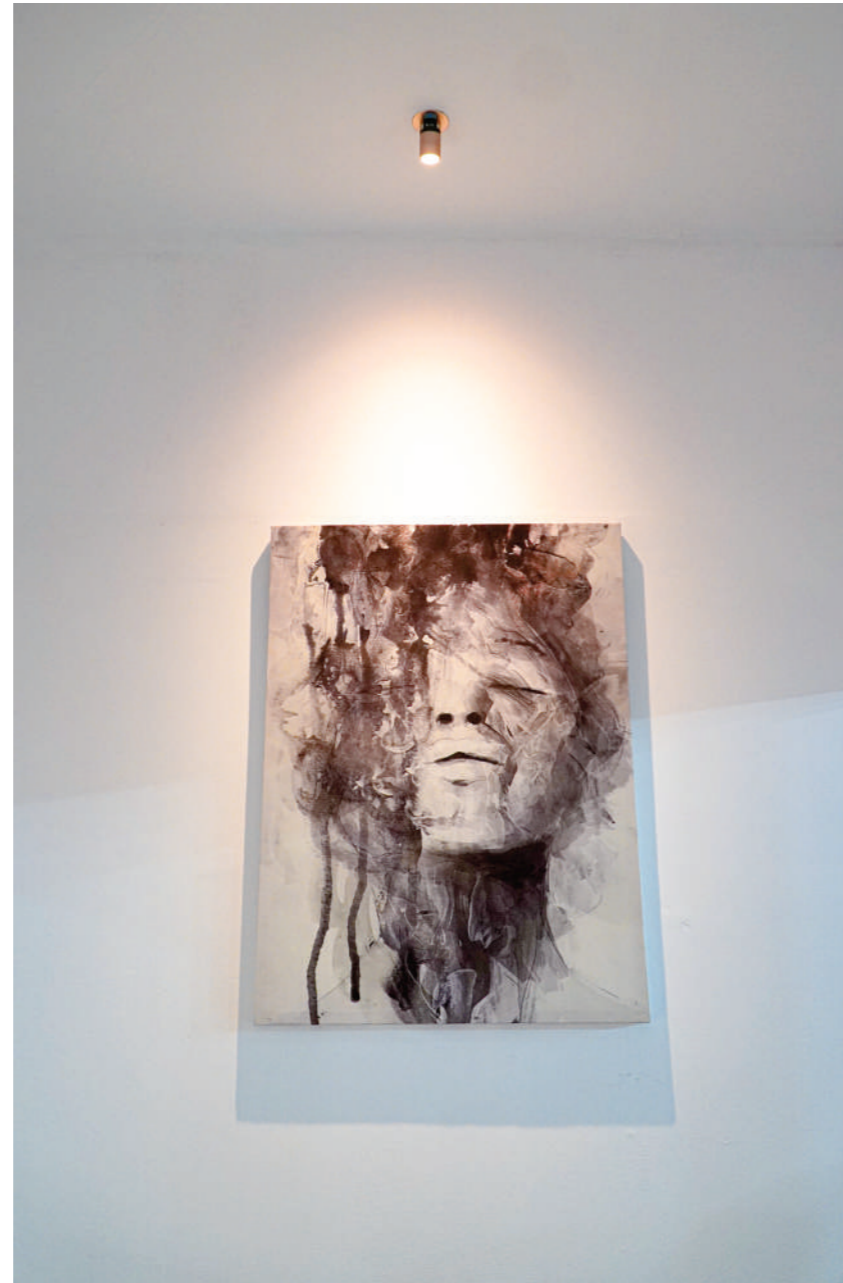

Mã sản phẩm	Giá
LMH-S10-54-T	1.650.000

24

Mini spotlight xoay góc 6W 40 độ, champagne/vàng

Màu sắc: Champagne, Vàng
Công suất: 6w
Góc chiếu (độ): 40D
Góc xoay (độ): 90D
CRI: >95
Nhiệt độ màu: 2700K-4500K
Lỗ khoét: 50mm
Kích thước: D60*H75mm
Driver: Smart Tunable
Chip LED: Seoul Semi POB
Điện áp hoạt động: 220-240VAC
Truyền thông: Bluetooth Mesh
Tuổi thọ: 25000h
Chỉ số IP: 44