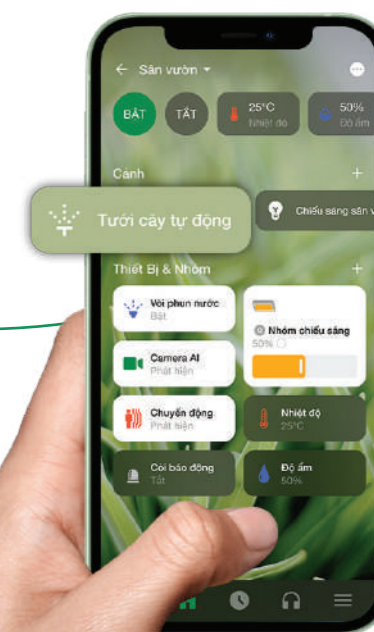

Lumi giúp bạn giải bài toán này như sau:

TRỌN GÓI GIẢI PHÁP AN NINH VƯỢT TRỘI

Khi phát hiện kẻ lạ đột nhập trong "khu vực đã khoanh vùng"

Bật đèn sáng choang

Rèm cửa mở toang

Ngôi nhà sẽ tự động:

Còi hú kêu inh ỏi, loa phát thông báo liên hồi "nhà có trộm, nhà có trộm..."

Đồng thời lập tức chụp ảnh và gửi lên App điện thoại cảnh báo cho chủ nhà ngay tại thời điểm đó

Kẻ đột nhập sẽ hoảng loạn và tháo chạy

CĂN NHÀ THÔNG MINH BIẾT "TỰ VỆ"

Ai Camera Lupa - 'Đuổi trộm' theo cách của bạn

GIẢI PHÁP CỔNG TỰ ĐỘNG

Đóng/mở cổng từ xa

Cửa cổng tự động thông thường sau khi được tích hợp Smart Gate Module của sẽ dễ dàng được bạn đóng mở cổng từ xa, theo dõi trạng thái thực ngay cả khi bạn đang thoải mái trên giường hay khi bạn đang ở cơ quan.

GIẢI PHÁP TƯỚI SÂN VƯỜN

Tự động tưới sân vườn

Khu vườn của gia đình sẽ được chăm sóc tự động nhờ hệ thống tưới sân vườn hẹn giờ qua ứng dụng Lumi Life.

Bạn cũng có thể điều khiển tưới sân vườn bằng giọng nói khi không sử dụng Smartphone.