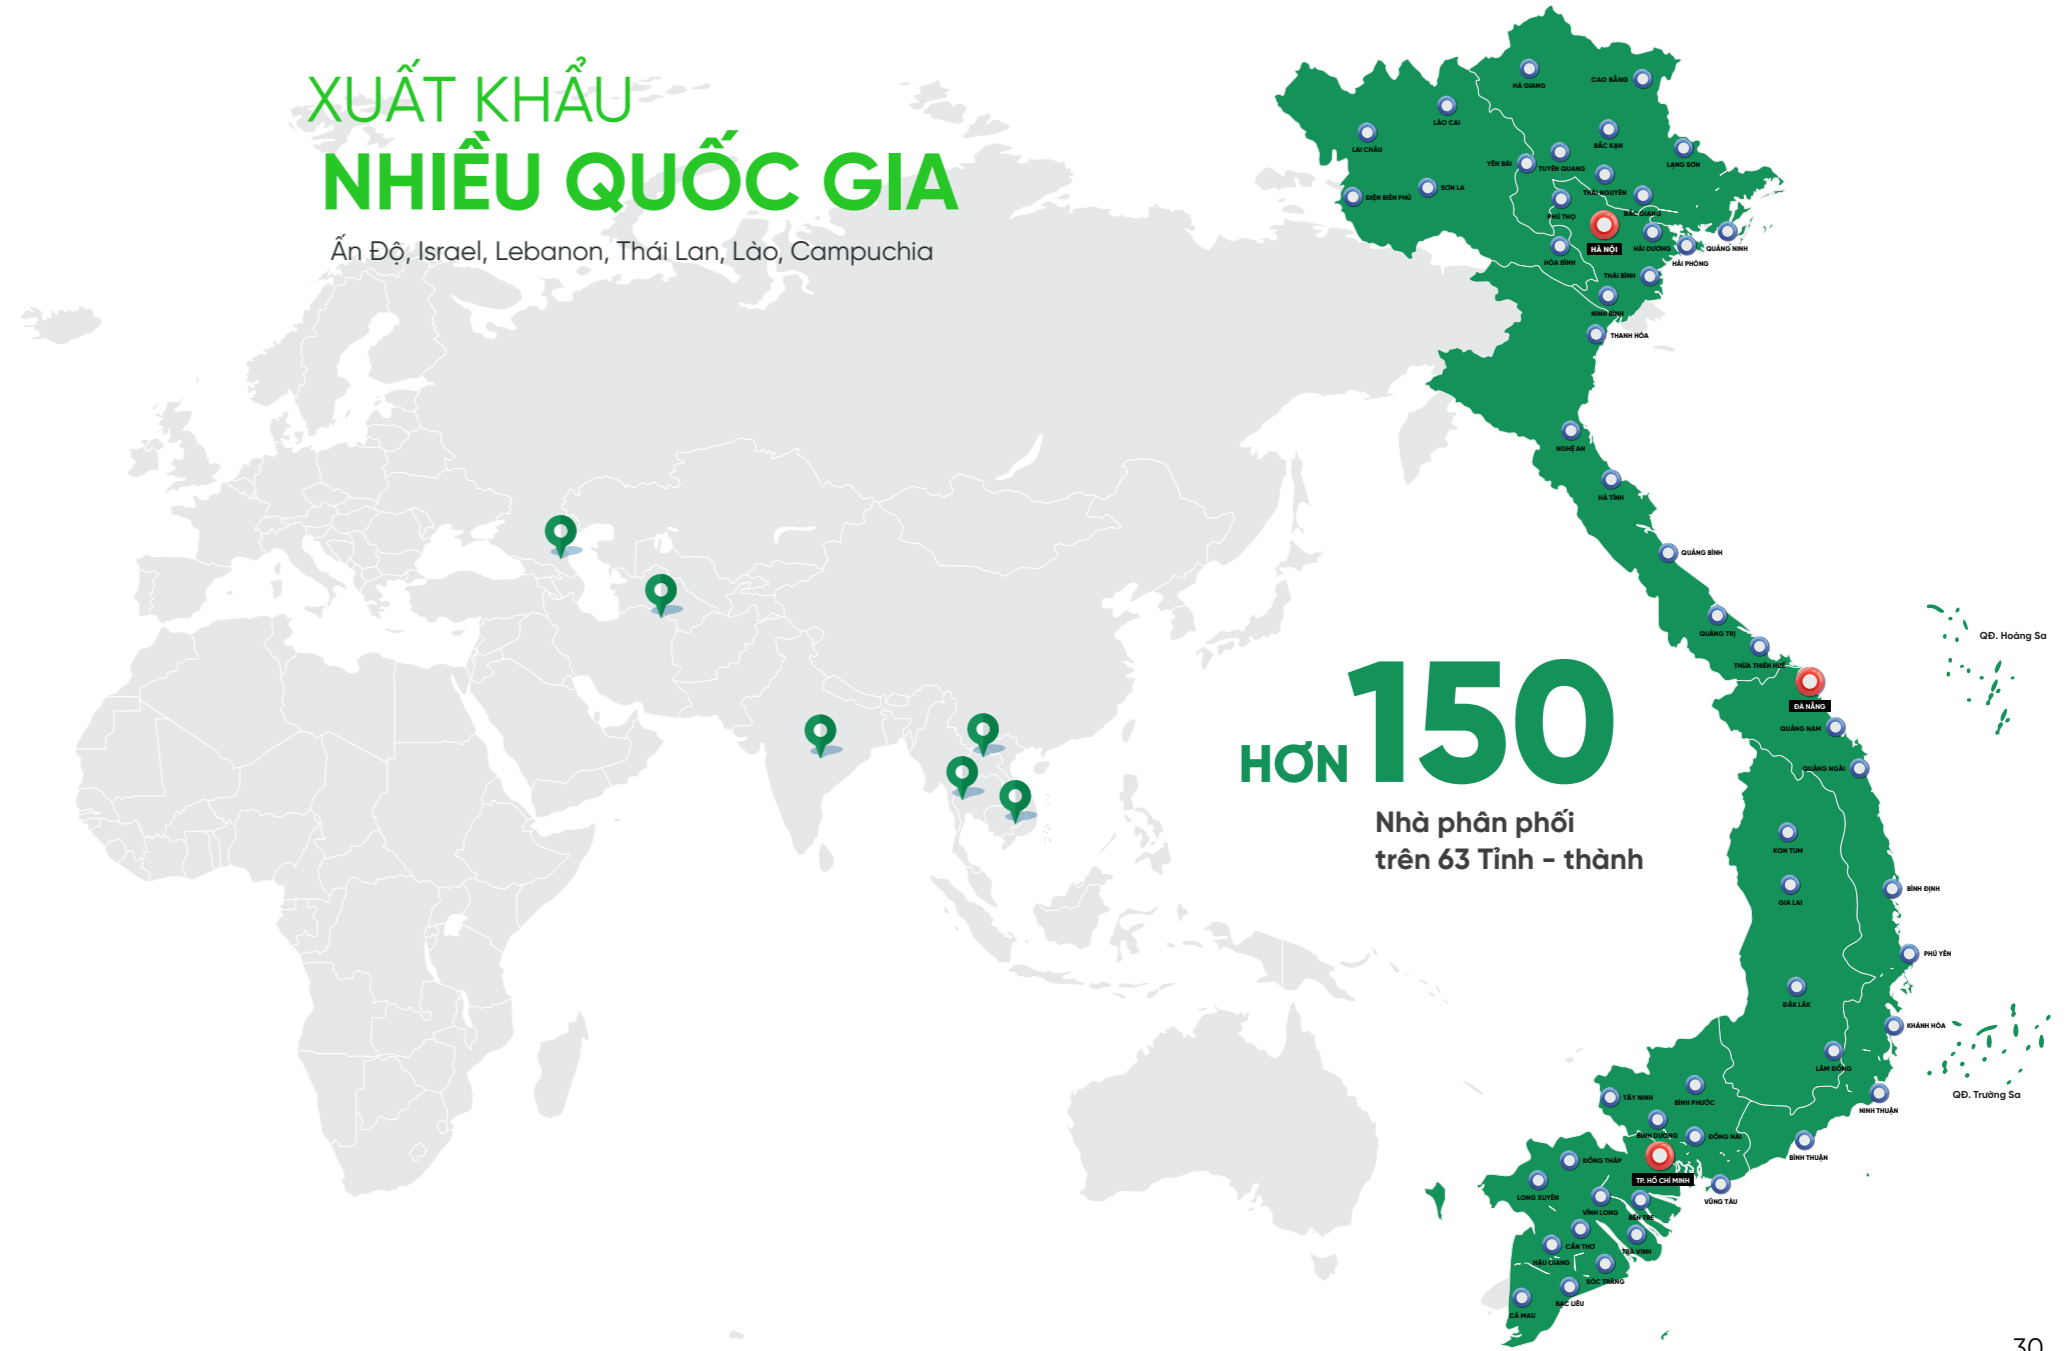

Chứng chỉ CE là tấm “hộ chiếu thương mại” để các sản phẩm Lumi vươn ra được thị trường nước ngoài.

ĐỐI TÁC CUNG CẤP LINH KIỆN UY TÍN TOÀN CẦU

XUẤT KHẨU NHIỀU QUỐC GIA

Ấn Độ, Israel, Lebanon, Thái Lan, Lào, Campuchia

HƠN **150**
Nhà phân phối
trên 63 Tỉnh - thành