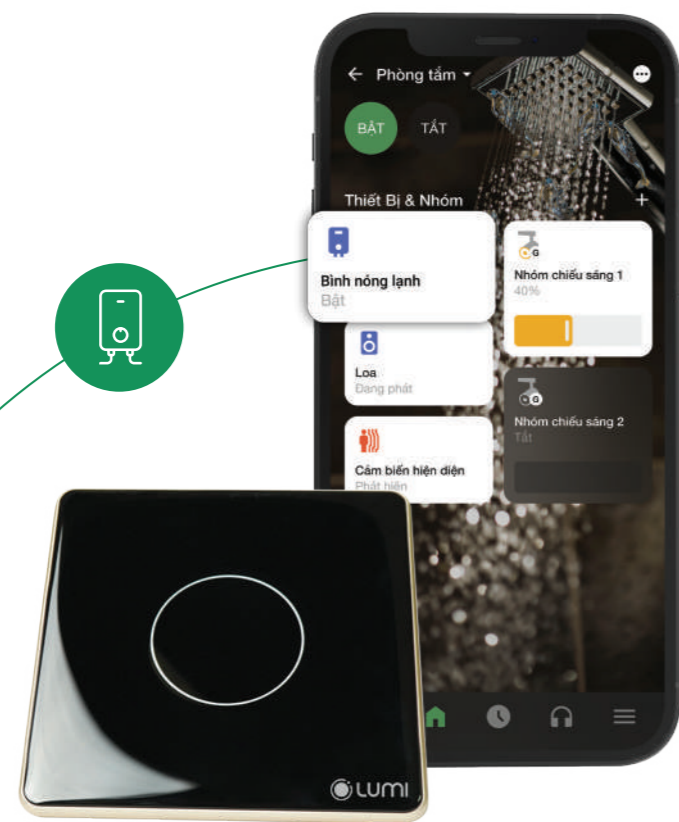

"Ok Google, open the curtain"

GIẢI PHÁP RÈM TỰ ĐỘNG

Tự động đóng/mở rèm

Rèm cửa sẽ tự động đóng vào ban đêm hoặc mở vào buổi sáng để đánh thức bạn bằng ánh sáng tự nhiên thông qua điều khiển bằng Smartphone và giọng nói.

GIẢI PHÁP BÌNH NÓNG LẠNH

Hẹn giờ bật/tắt bình nóng lạnh

Bạn hoàn toàn có thể cài đặt tự động bật/tắt bình nóng lạnh bằng smartphone hoặc giọng nói. Cuộc sống sẽ trở nên tuyệt vời hơn nếu mỗi khi về nhà, bình nóng lạnh đã được bật sẵn.