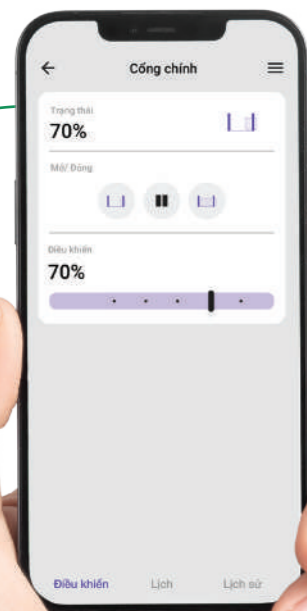

Lumi giúp bạn giải bài toán này như sau:

TRỌN GÓI GIẢI PHÁP AN NINH VƯỢT TRỘI

Khi phát hiện kẻ lạ đột nhập trong "khu vực đã khoanh vùng"

Bật đèn sáng choang

Rèm cửa mở toang

Ngôi nhà sẽ tự động:

Còi hú kêu inh ỏi, loa phát thông báo liên hồi "nhà có trộm, nhà có trộm..."

Đồng thời lập tức chụp ảnh và gửi lên App điện thoại cảnh báo cho chủ nhà ngay tại thời điểm đó

Kẻ đột nhập sẽ hoảng loạn và tháo chạy

CĂN NHÀ THÔNG MINH BIẾT "TỰ VỆ"

Ai Camera Lupa - 'Đuổi trộm' theo cách của bạn

GIẢI PHÁP CỔNG TỰ ĐỘNG

Đóng/mở cổng từ xa

Cửa cổng tự động thông thường sau khi được tích hợp Smart Gate Module của sẽ dễ dàng được bạn đóng mở cổng từ xa, theo dõi trạng thái thực ngay cả khi bạn đang thoải mái trên giường hay khi bạn đang ở cơ quan.

GIẢI PHÁP TƯỚI SÂN VƯỜN

Tự động tưới sân vườn

Khu vườn của gia đình sẽ được chăm sóc tự động nhờ hệ thống tưới sân vườn hẹn giờ qua ứng dụng Lumi Life.

Bạn cũng có thể điều khiển tưới sân vườn bằng giọng nói khi không sử dụng Smartphone.