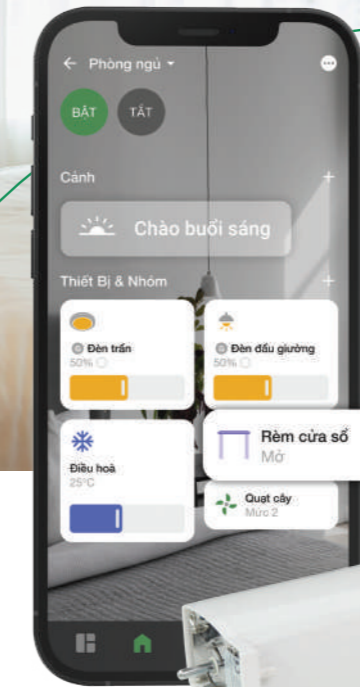

Không cần quá nhiều remote trong nhà cho tất cả các thiết bị điều hòa, tivi, chỉ cần một chiếc Smartphone duy nhất và với một thao tác chạm, mọi thiết bị sẽ được điều khiển theo ý muốn của bạn trên App điện thoại.

"Ok Google, open the curtain"

GIẢI PHÁP RÈM TỰ ĐỘNG

Tự động đóng/mở rèm

Rèm cửa sẽ tự động đóng vào ban đêm hoặc mở vào buổi sáng để đánh thức bạn bằng ánh sáng tự nhiên thông qua điều khiển bằng Smartphone và giọng nói.

GIẢI PHÁP BÌNH NÓNG LẠNH

Hẹn giờ bật/tắt bình nóng lạnh

Bạn hoàn toàn có thể cài đặt tự động bật/tắt bình nóng lạnh bằng smartphone hoặc giọng nói. Cuộc sống sẽ trở nên tuyệt vời hơn nếu mỗi khi về nhà, bình nóng lạnh đã được bật sẵn.