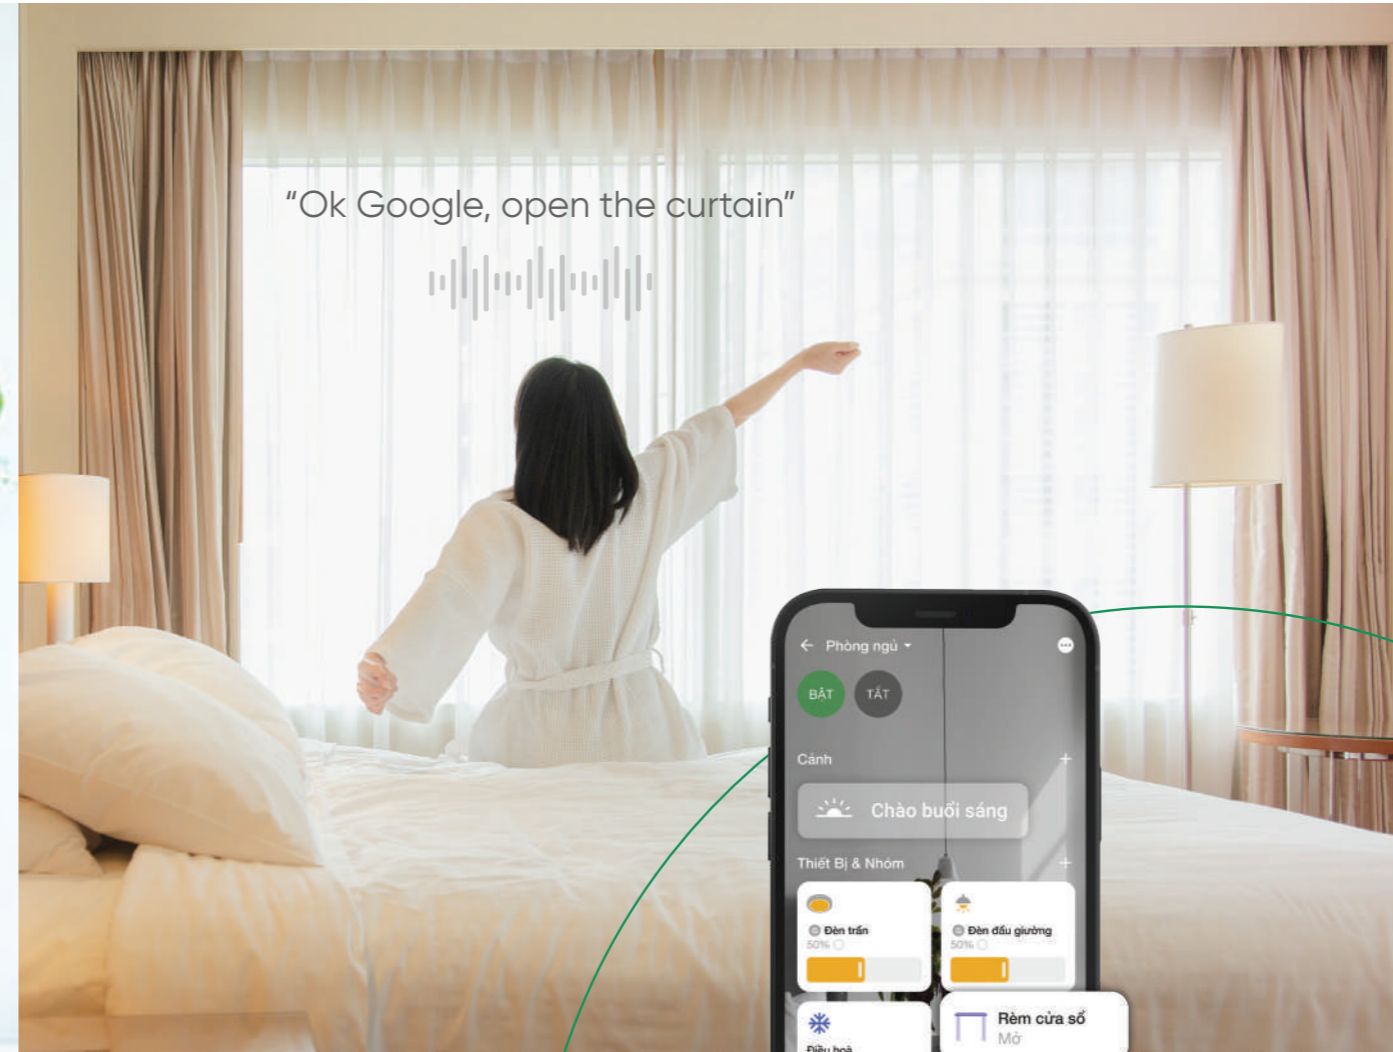

Không cần quá nhiều remote trong nhà cho tất cả các thiết bị điều hòa, tivi, chỉ cần một chiếc Smartphone duy nhất và với một thao tác chạm, mọi thiết bị sẽ được điều khiển theo ý muốn của bạn trên App điện thoại.

"Ok Google, open the curtain"

GIẢI PHÁP RÈM TỰ ĐỘNG

Tự động đóng/mở rèm

Rèm cửa sẽ tự động đóng vào ban đêm hoặc mở vào buổi sáng để đánh thức bạn bằng ánh sáng tự nhiên thông qua điều khiển bằng Smartphone và giọng nói.