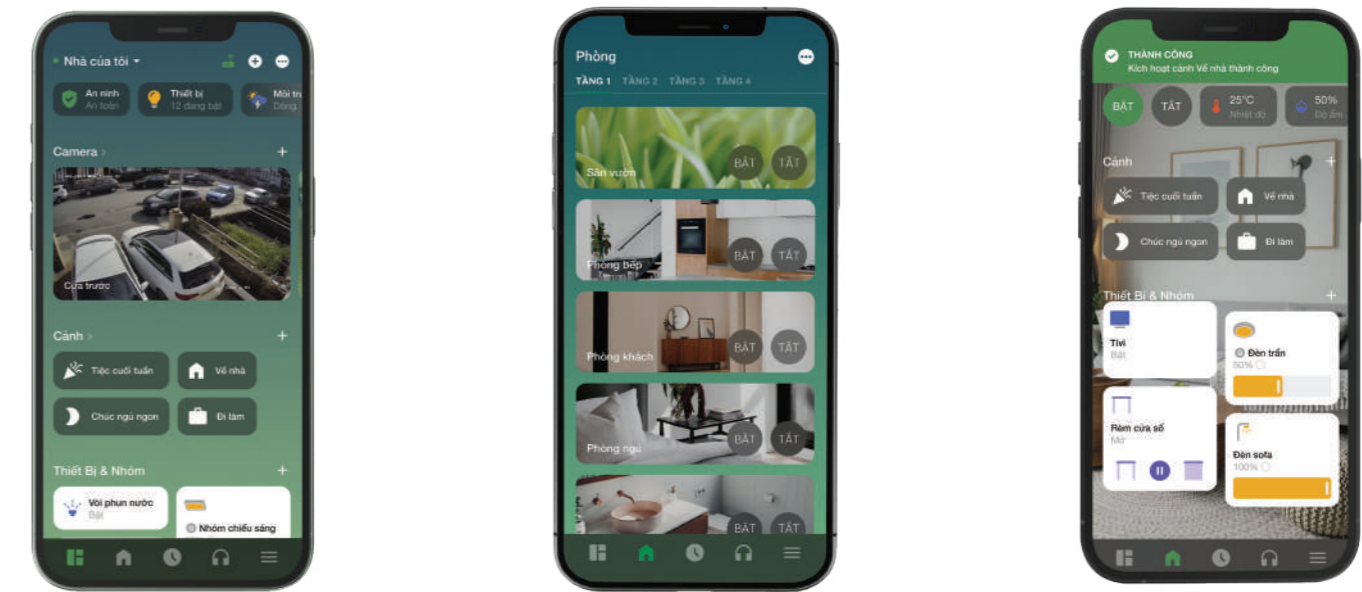

THIẾT KẾ GIAO DIỆN APP LUMI LIFE+ THEO SỞ THÍCH CỦA BẠN