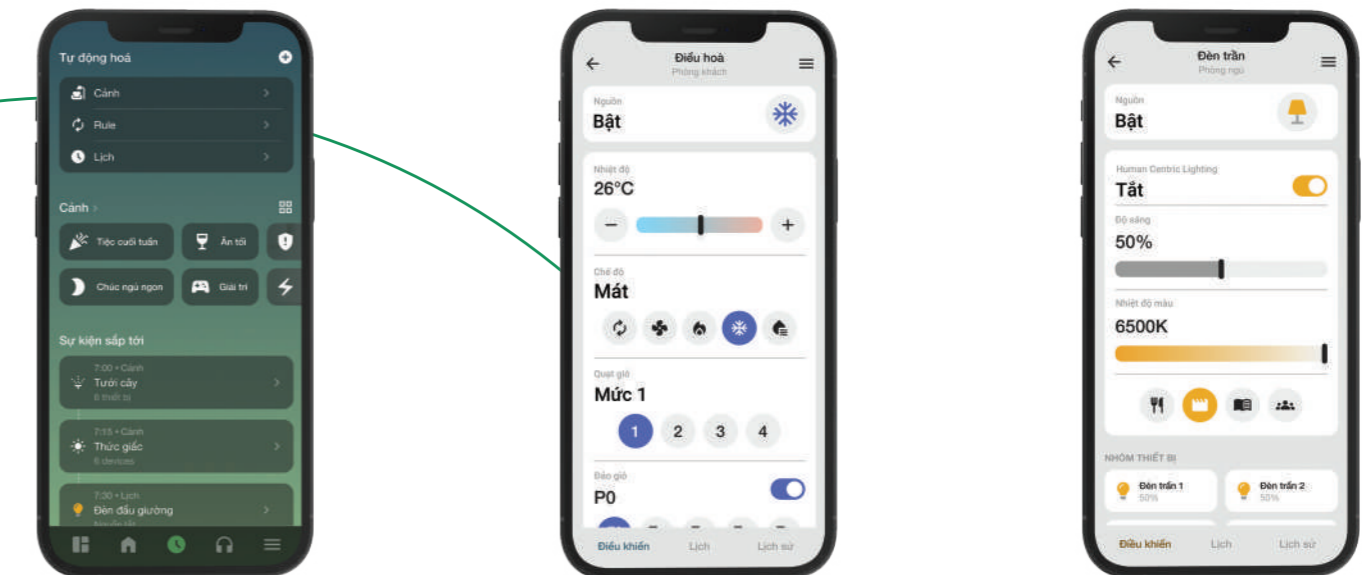

Nhà Phố 3 Tầng

Biệt thự

THIẾT KẾ GIAO DIỆN APP LUMI LIFE+ THEO SỞ THÍCH CỦA BẠN

CHẤT LƯỢNG - VẤN ĐỀ SỐNG CÒN

“Chất lượng là yếu tố tiên quyết” và đây là chìa khóa mang đến sự lớn mạnh và uy tín của công ty. Đội ngũ kỹ sư của Lumi liên tục học hỏi các chuyên gia đến từ các hãng cung cấp linh kiện hàng đầu thế giới như Mỹ, Thụy Sĩ, Nhật Bản, Hàn Quốc... và hợp tác với đối tác Ấn Độ để phát triển sản phẩm.